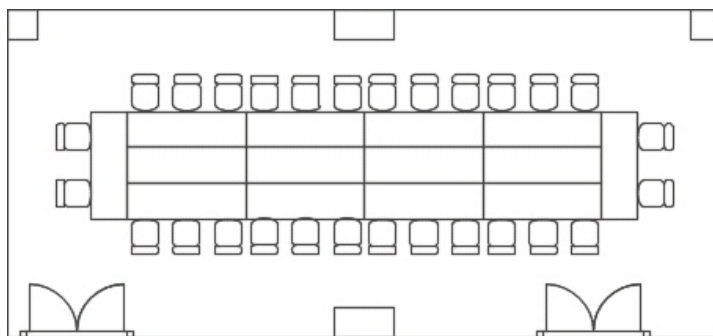

小宴会場 ホワイトビーチ

スクール形式

会食丸卓形式

晚餐形式

仕様	面積 m ² (坪)	収容人数			
		ビッフェ	ディナー	シアター	スクール
全室	72 (22)	40	30	40	30
半室	36 (11)	20	12	20	12

BLUE RIDGE HOTEL