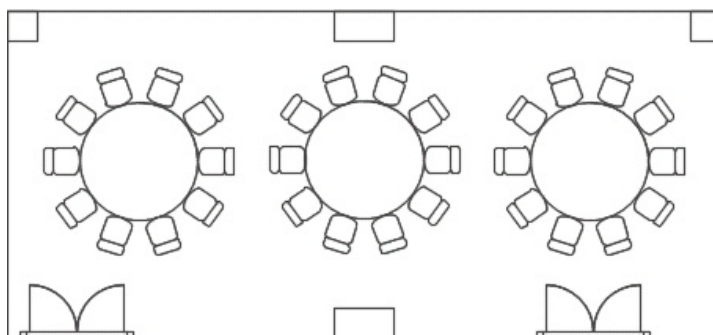

小宴会場 ホワイトビーチ

スクール形式

会食丸卓形式

晚餐形式

仕様	面積 m ² (坪)	収容人数			
		ビッフェ	ディナー	シアター	スクール
全室	72 (22)	40	30	40	30
半室	36 (11)	20	12	20	12

BLUE RIDGE HOTEL