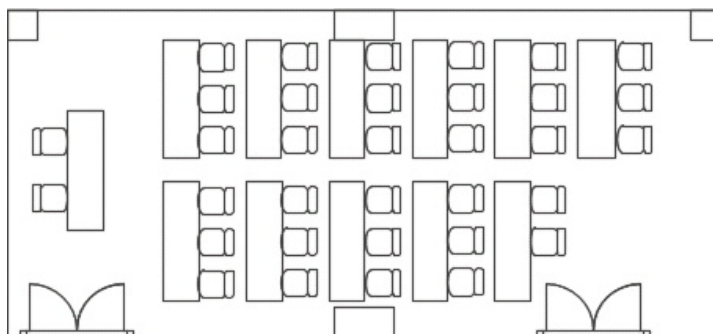

小宴会場 ホワイトビーチ

スクール形式

会食丸卓形式

晚餐形式

仕様	面積 m ² (坪)	収容人数			
		ビッフェ	ディナー	シアター	スクール
全室	72 (22)	40	30	40	30
半室	36 (11)	20	12	20	12

BLUE RIDGE HOTEL